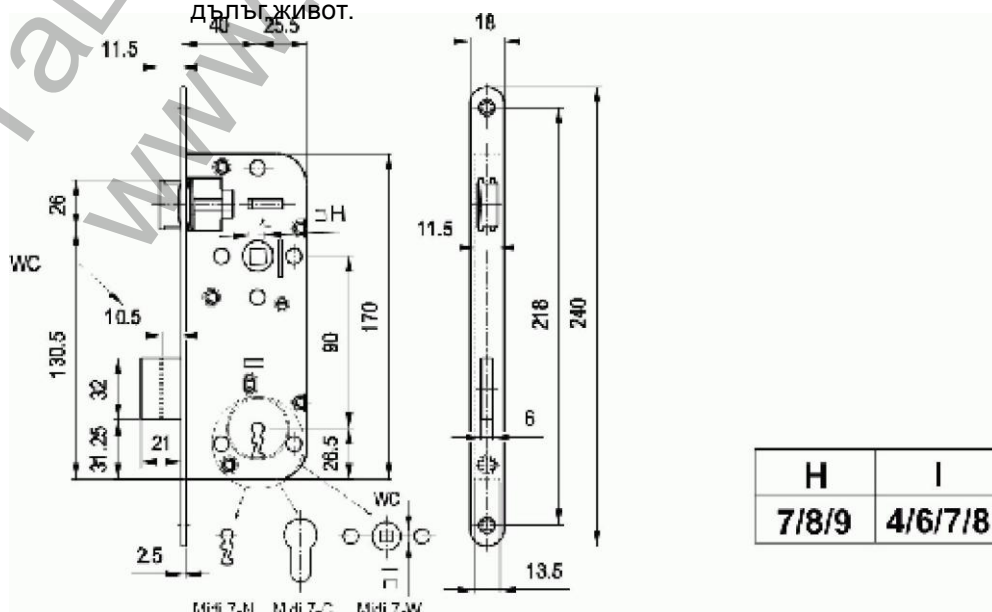

Брава Codkey обикновена 90 мм с огънат насрещник 170x75x13 мм, 40 мм

Двойно-заключваща се жлебова ключалка с цилиндър с европейски профил. Довършителна обработка: предница кръгла: поцинковано жълто или

SIL-галванизирани, корпус: естествен цвят. DIN отвори за винтовете за предпазните щитове. При обръщане на ключалката, тя може да бъде сменена от дясна на лява. Насрещната планка е закръглена (опция: осигурена с пластмасови капаци по DIN за отворите на резето и резето).

Продуктът отговаря на изискванията на MSZ 528-78 за издръжливост и дълъг живот.

Продукт: [Брава Codkey обикновена 90 мм с огънат насрещник 170x75x13 мм, 40 мм](#)

Категория: [Брави за врати, прозорци, мебелни](#)